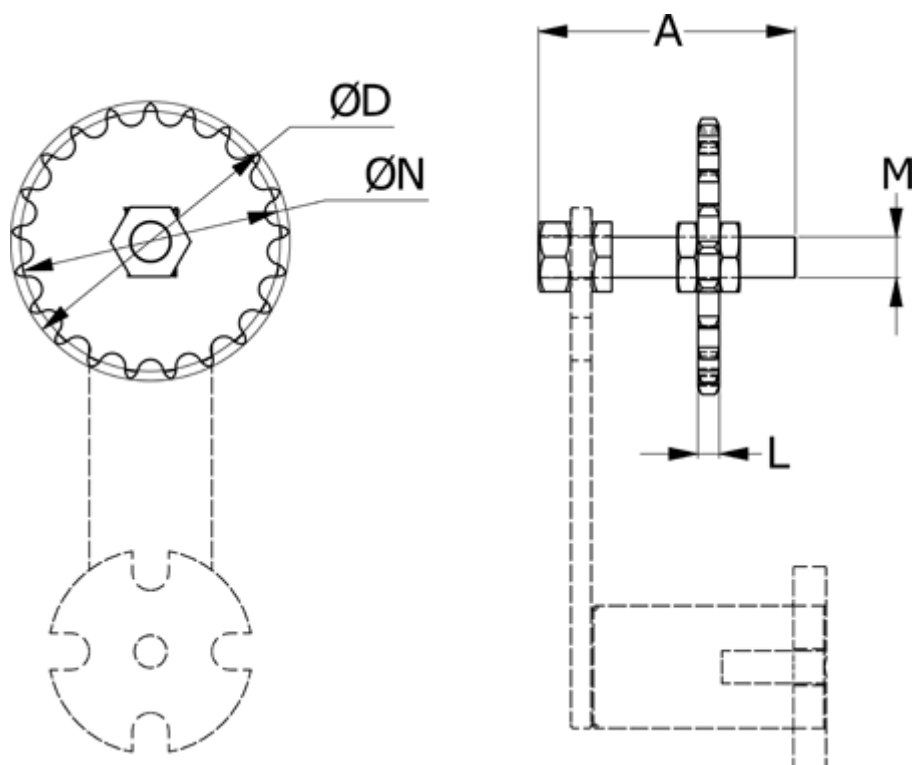

Varenummer: 6712215061

Beskrivelse: Kædestrammehjul 06B1-K318/K215 Z=15

## Mål

A = 55

Antal tænder = 15

L = 5.3

M = M10

Til strammearm = PX 30, PX 20, CE 18, CE 15, CEZ 18 CEZ 15

ØD = 63.9

ØN = 49.3